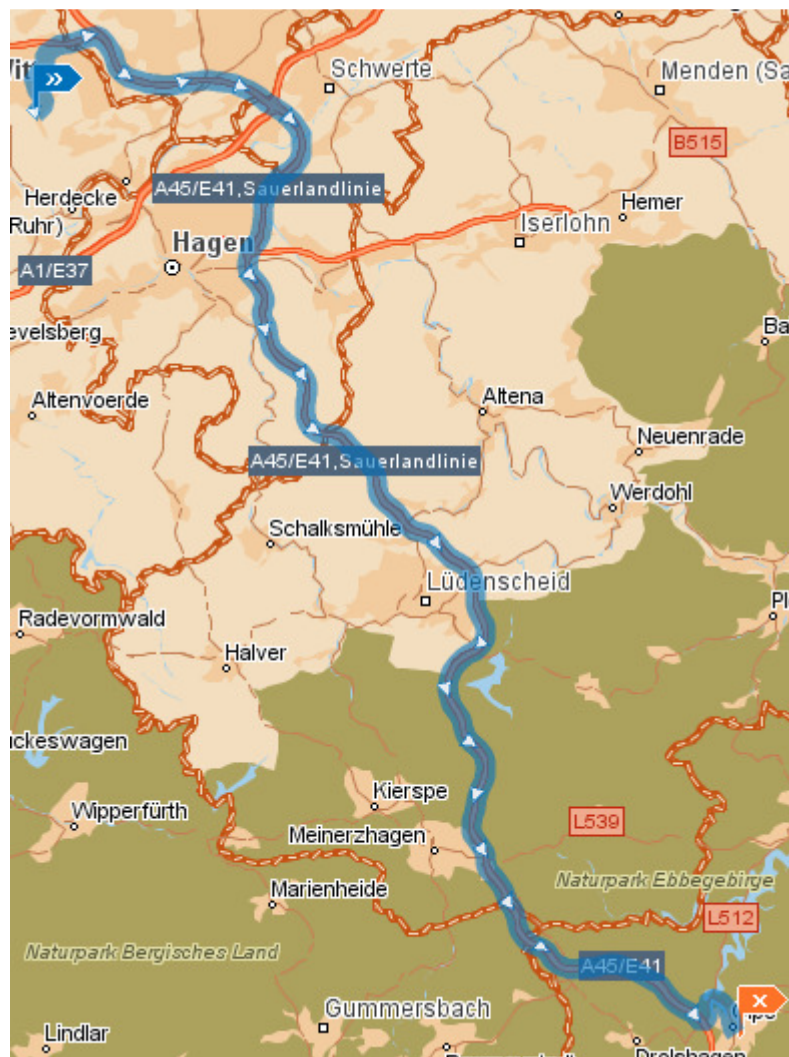

Wegbeschreibung zum St. Sebastianus Schützenverein Olpe

Adresse:

Schillerweg 4
57462 Olpe
Tel.: 02761/63267

Anfahrtshinweis:

- **A 44** Richtung Dortmund
- **A 45** Richtung Frankfurt
- **AS 18** Olpe
- **Links** auf B54
- **Rechts** Richtung Olpe Zentrum
- **Links** in Kolping Strasse
- **Rechts** auf Kurfürst-Heinrich-Strasse
- **Links** in Goethe-Strasse
- **Rechts** in Schillerweg
- **Schützenhaus** auf der rechten Seiten

Übersichtskarte

Zielkarte