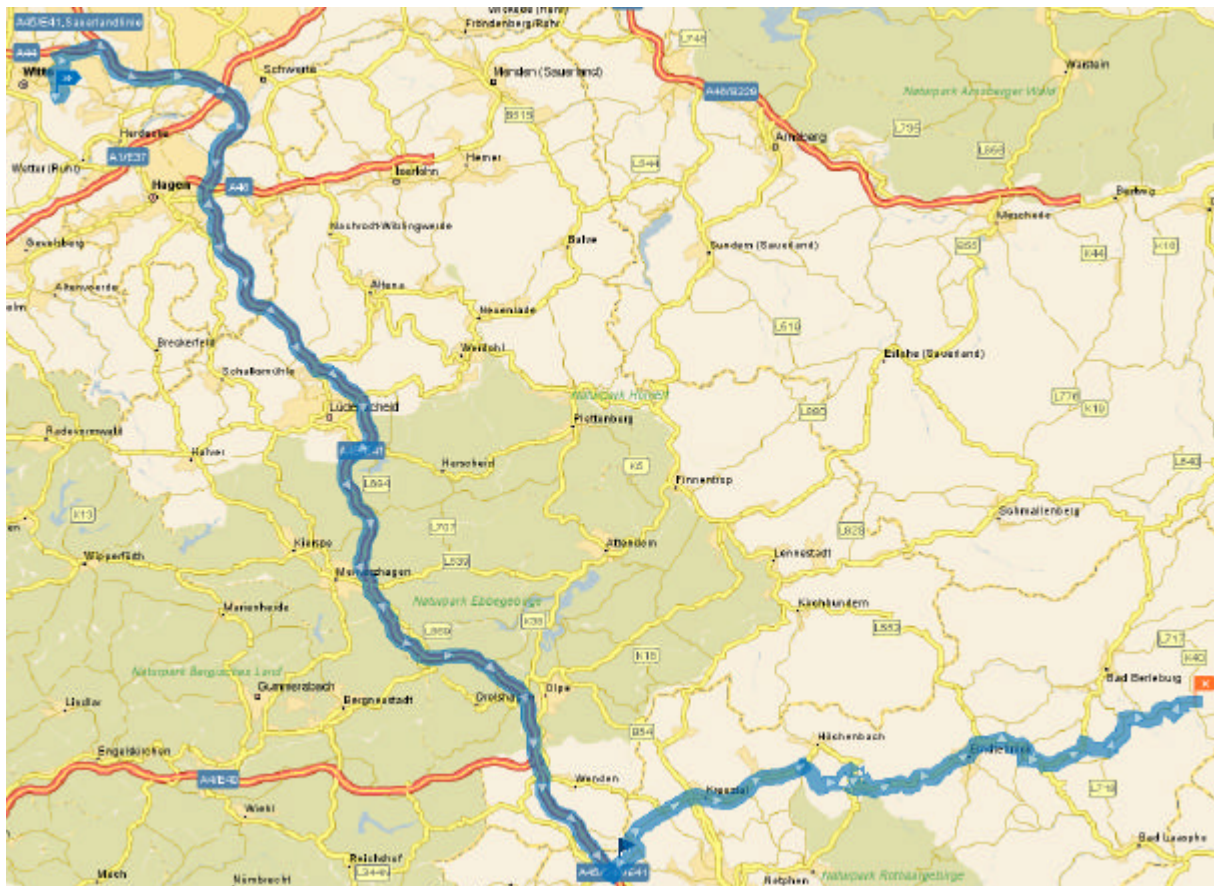

# Wegbeschreibung zum SV Schwarzenau

## Anfahrtshinweis:

- ? **A44** Richtung Dortmund
- ? **A45** Richtung Frankfurt
- ? **Ausfahrt 20** Freudenberg
- ? **Richtung Kreuztal**
- ? **Richtung Erndtebrück**
- ? **Richtung Bad Berleburg**
- ? Nach Raumland **rechts** Richtung Schwarzenau
- ? In Schwarzenau **links** „An der Struthwiese“
- ? **Geradeaus** „Am Kohlrücken“

## Übersichtskarte

## Zielkarte