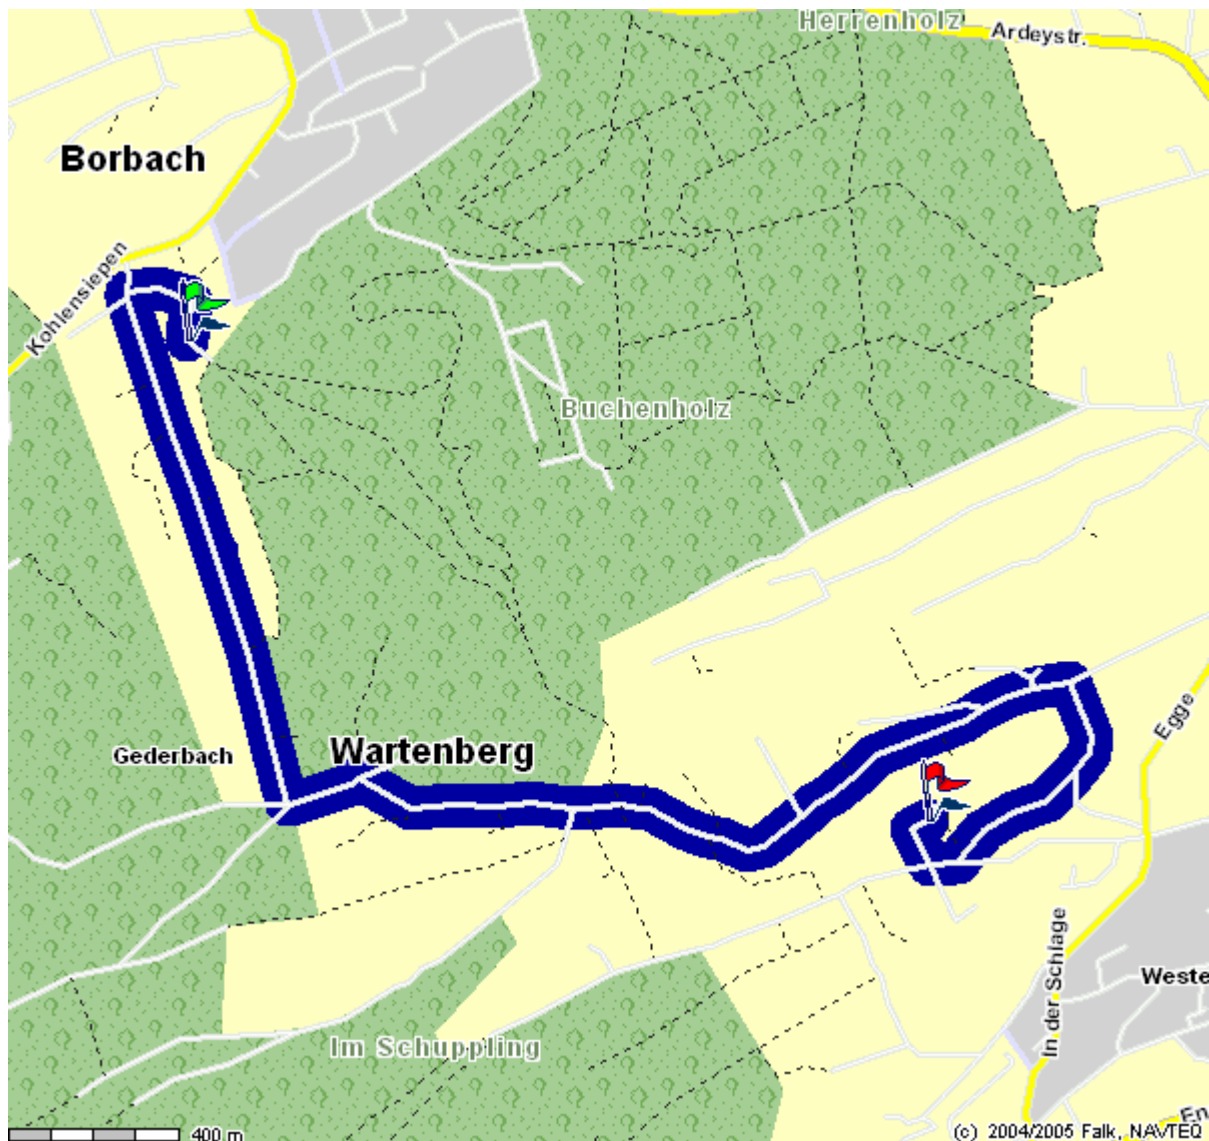

Wegbeschreibung zum SV Schnee-Ende

Adresse:

Weg zum Poethen 215
58313 Herdecke
Tel.: 02330 - 74694

Anfahrtshinweis:

- ? **Links** auf Lange Straße
- ? **Links** auf Wartenbergweg
- ? **Geradeaus** auf Appelsiepen
- ? **Rechts** auf am Hagenkotten
- ? **Rechts** auf Weg zum Poethen
- ? **Schießstand entgegen der Zeichnung auf der linken Seite**

Übersichtskarte

Zielkarte