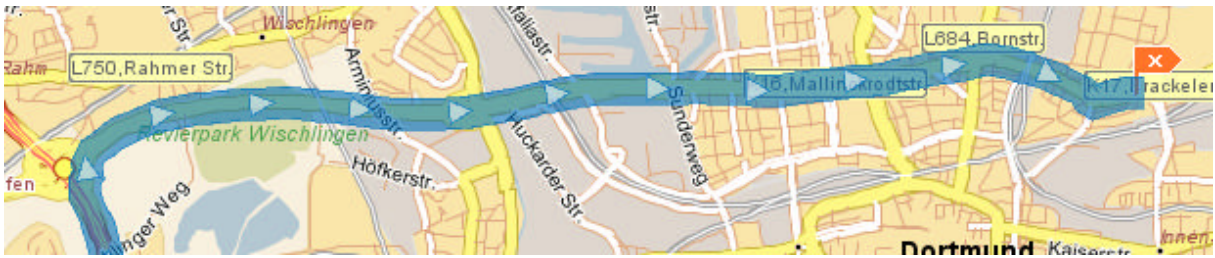

Wegbeschreibung zum SV Scharnhorst

Adresse:

SV Scharnhorst 1969 e.V.
Tiefe Straße 50
44145 Dortmund

Anfahrtshinweis:

- ? **A44** Richtung Dortmund
- ? **A45** Richtung Oberhausen
- ? **Ausfahrt 4** Dortmund Hafen
- ? **Geradeaus** auf Mallinckrodtstr.
- ? **Geradeaus** auf Borsigstr.
- ? **Geradeaus** auf Brackler Str. (durch Kreisverkehr)
- ? **Rechts** in Tiefe Str.

Übersichtskarte

Wegkarte (Dortmund)

Zielkarte