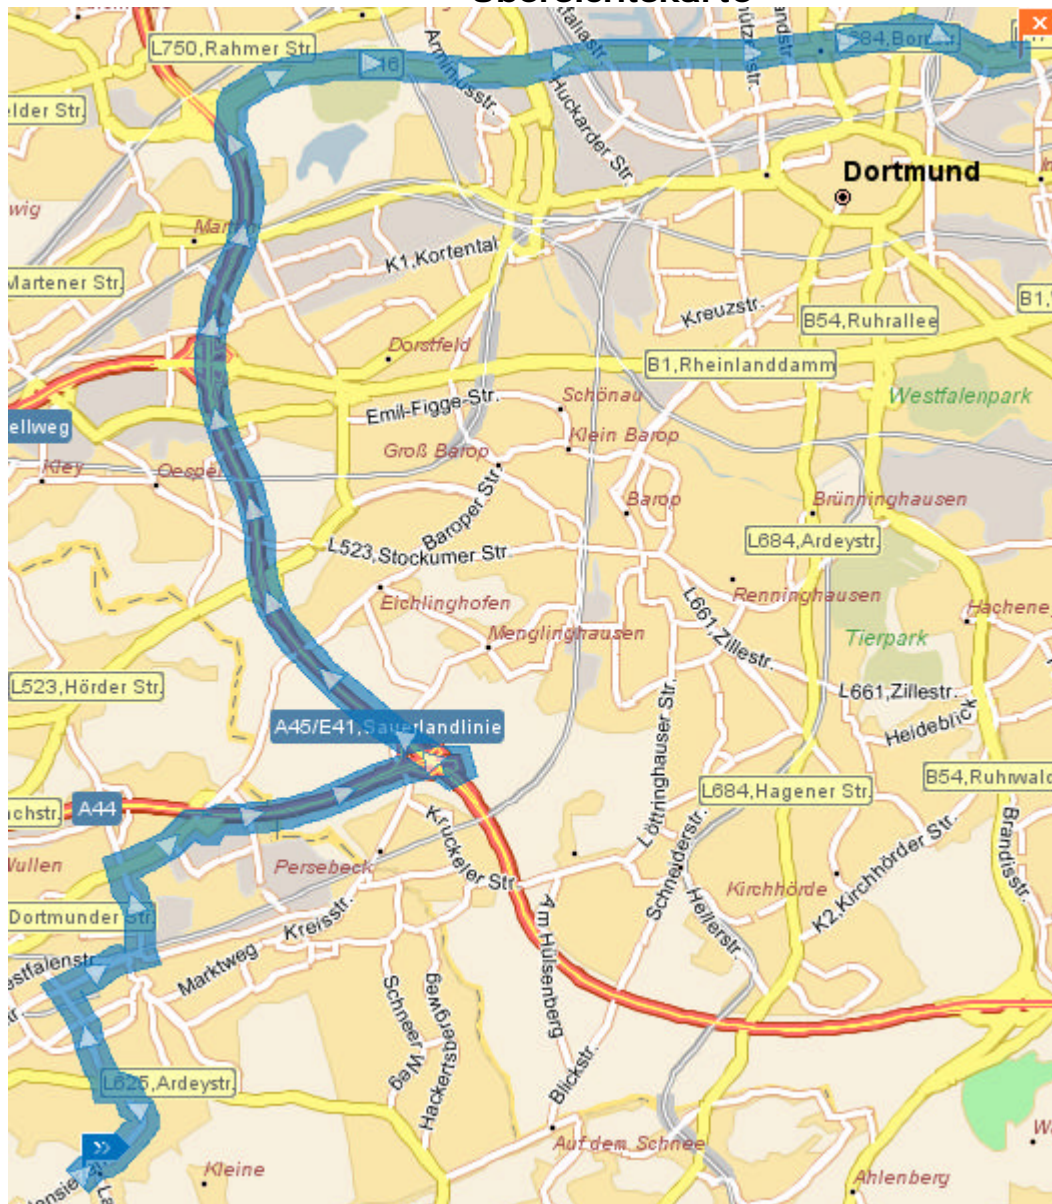

Wegbeschreibung zum SV Scharnhorst

Adresse:

SV Scharnhorst 1969 e.V.
Tiefe Straße 50
44145 Dortmund

Anfahrtshinweis:

- ? **A44** Richtung Dortmund
- ? **A45** Richtung Oberhausen
- ? **Ausfahrt 4** Dortmund Hafen
- ? **Geradeaus** auf Mallinckrodtstr.
- ? **Geradeaus** auf Borsigstr.
- ? **Geradeaus** auf Brackler Str. (durch Kreisverkehr)
- ? **Rechts** in Tiefe Str.

Übersichtskarte

Wegkarte (Dortmund)

Zielkarte