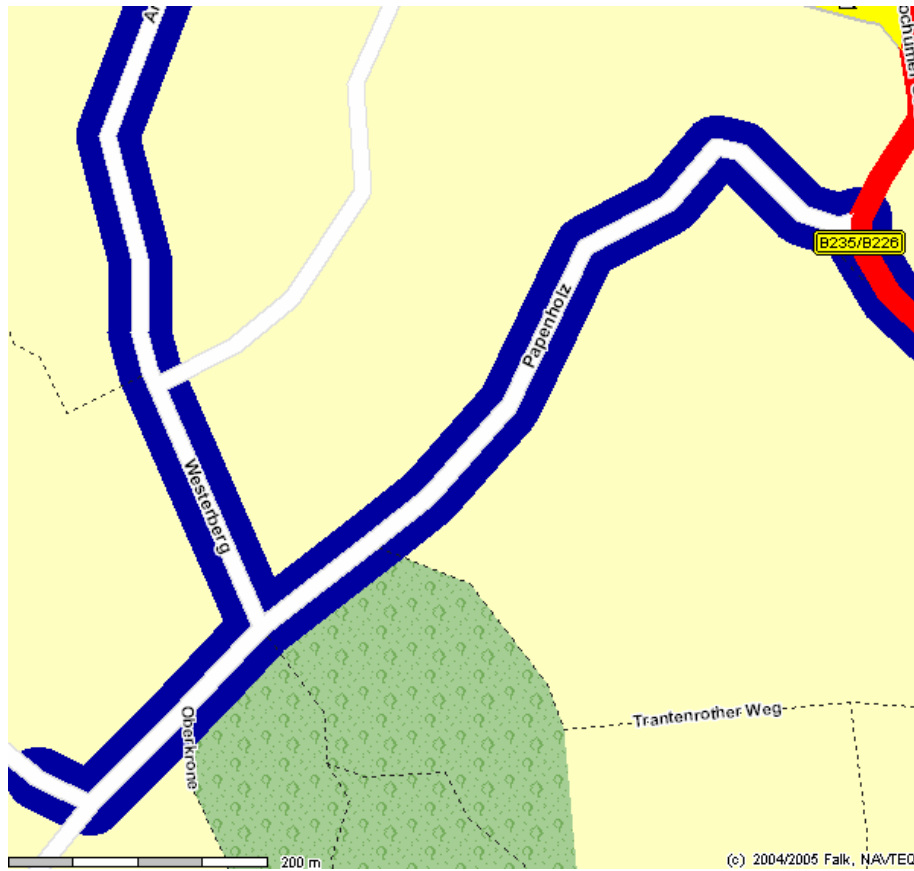

Wegbeschreibung zum SV Papenholz

Adresse:

Auf den Stücken 13
5845 Witten (Papenholz)
Tel.: -

Anfahrtshinweis:

- ? **Rechts** auf Lange Straße
- ? **Rechts** auf Kohlensiepen
- ? **Links** auf Ardeystr.
- ? **Geradeaus** auf Crengeldanzstr.
- ? **Links** in Papenholz (Straße macht Rechtsknick, Straßenbahn verlässt die Straße)
- ? **Rechts** auf Papenholz (vor Sackgassenschild)
- ? **Geradeaus auf Oberkrone, rechts auf Dreerholz !!!**
- ? **Links** in „auf den Stücken“
- ? **Rechts** nach ca. 500m Vereinheim zurückgelegt im Schrebergarten

Übersichtskarte

Anfahrtskarte (geradeaus auf Oberkrone)

Zielkarte (bitte Dreerholz durchfahren)