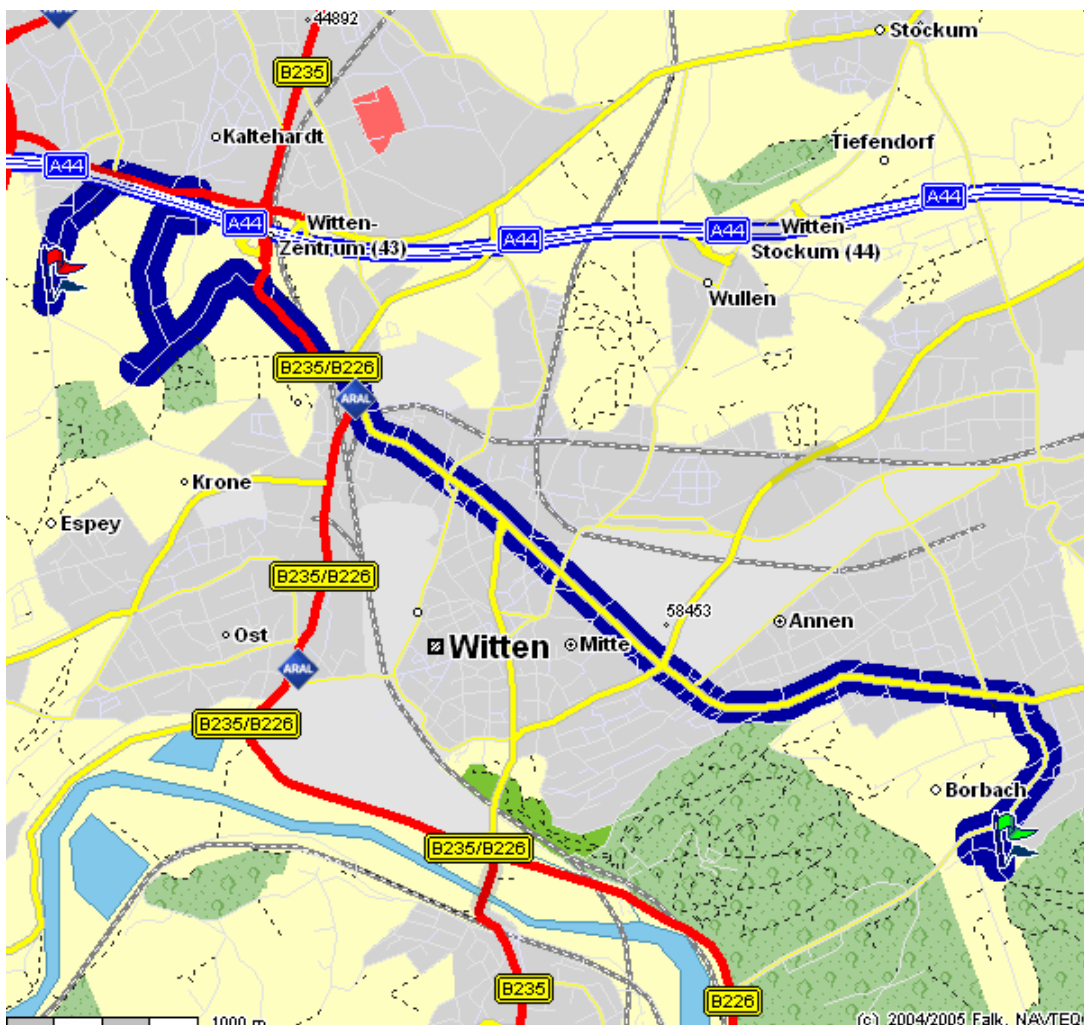

Wegbeschreibung zum SV Papenholz

Adresse:

Auf den Stücken 13
5845 Witten (Papenholz)
Tel.: -

Anfahrtshinweis:

- ? **Rechts** auf Lange Straße
- ? **Rechts** auf Kohlensiepen
- ? **Links** auf Ardeystr.
- ? **Geradeaus** auf Crengeldanzstr.
- ? **Links** in Papenholz (Straße macht Rechtsknick, Straßenbahn verlässt die Straße)
- ? **Rechts** auf Papenholz (vor Sackgassenschild)
- ? **Geradeaus auf Oberkrone, rechts auf Dreerholz !!!**
- ? **Links** in „auf den Stücken“
- ? **Rechts** nach ca. 500m Vereinheim zurückgelegt im Schrebergarten

Übersichtskarte

Anfahrtskarte (geradeaus auf Oberkrone)

Zielkarte (bitte Dreerholz durchfahren)