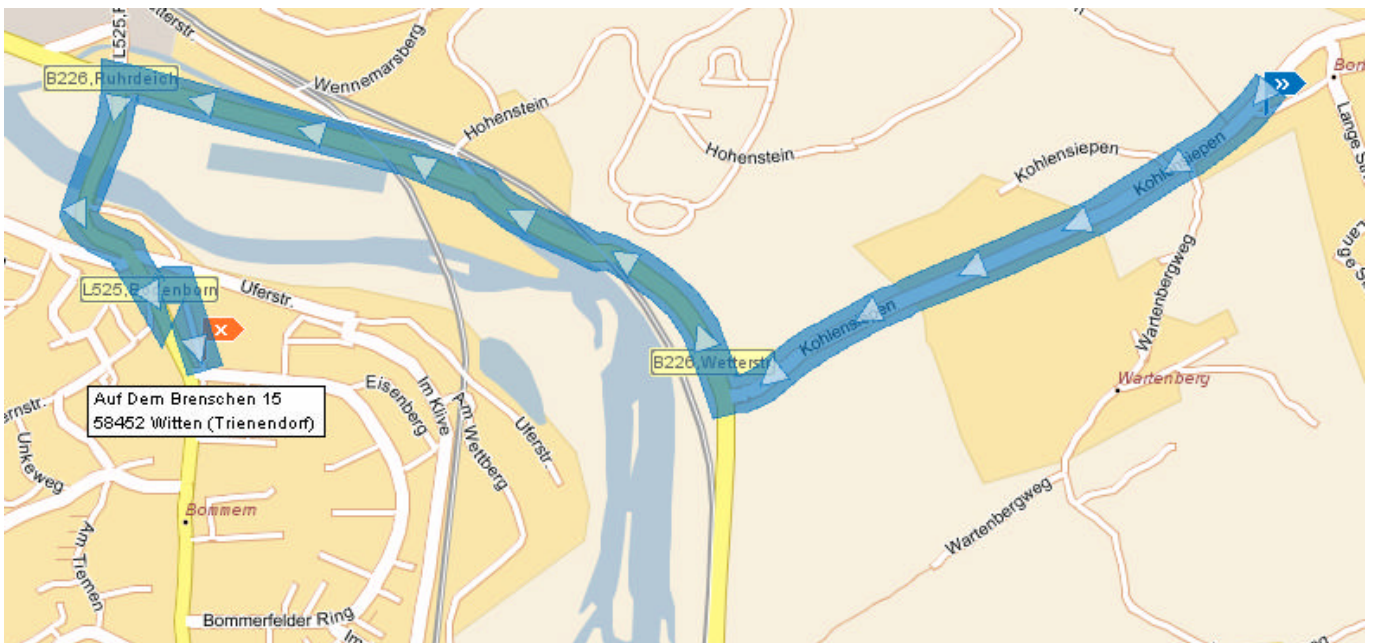

Wegbeschreibung zum SV Muttental

Adresse:

Brenschenschule
Auf dem Brenschen 15
58452 Witten

Anfahrtshinweis:

- ? **Rechts** Lange Str.
- ? **Links** Kohlensiepen (Richtung Wetterstraße)
- ? **Rechts** auf Wetterstraße
- ? **Links** auf Ruhrstrasse
- ? **Geradeaus** auf Bodenborn
- ? **Links** auf dem Brenschen
- ? **Links Parkplatz Brenschenschule**
- ? Der Schießstand befindet sich im Keller der Brenschenschule

Übersichtskarte

Zielkarte