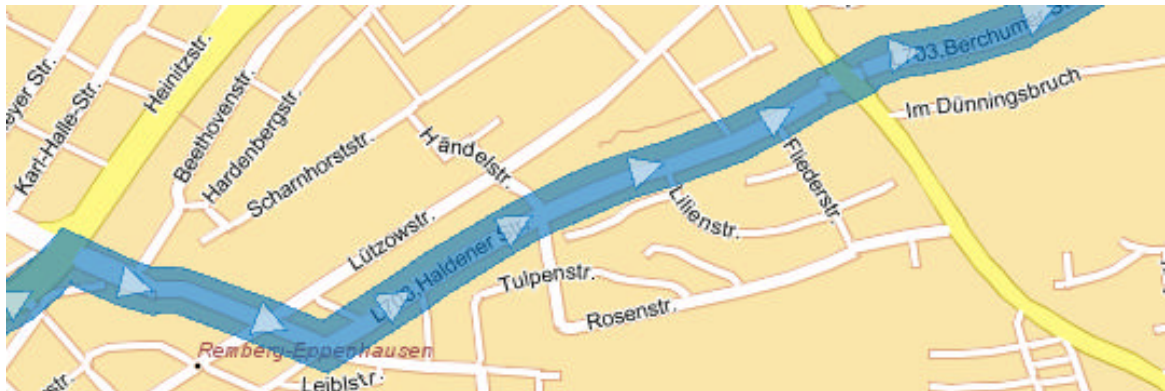

# Wegbeschreibung zum SV Lennetal

## Anfahrtshinweis:

- ? **Rechts** auf Lange Straße
- ? **Links** auf Kohlensiepen
- ? **Links** auf Wetterstraße (B226)
- ? **Geradaus** bis Hagen (B226)
- ? **Rechts** auf HerdeckerStr (B54)
- ? **Links** in Heinitzstr.
- ? **Rechts** in Bülowstr.
- ? **Links** auf Haldener Str
- ? **Geradeaus** auf Berchumer Str
- ? **Rechts** in Düsternstr.
- ? **Links** in Lennestr.
- ? **Rechts** in Lennestr (Sackgasse)

## Übersichtskarte

## Wegkarte (Hagen)