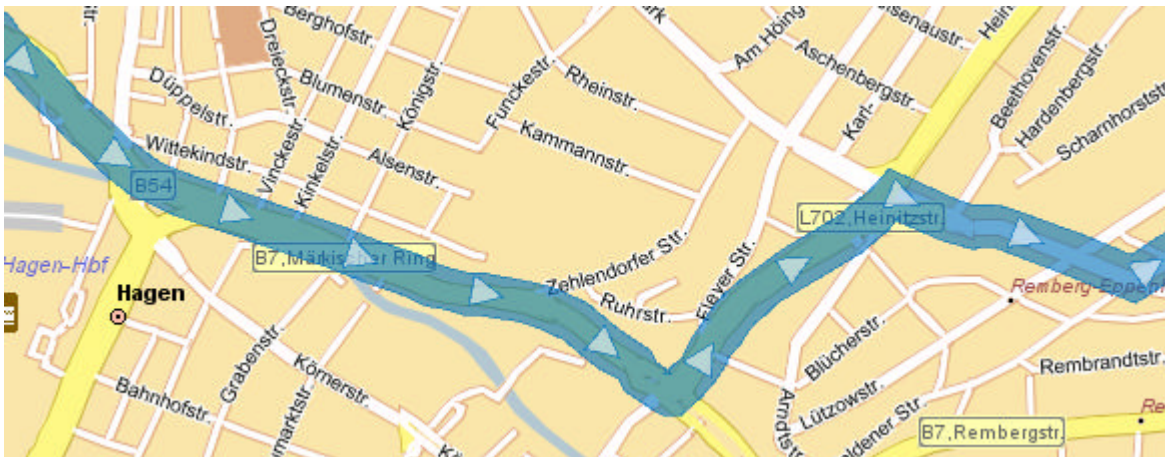

# Wegbeschreibung zum SV Lennetal

## Anfahrtshinweis:

- ? **Rechts** auf Lange Straße
- ? **Links** auf Kohlensiepen
- ? **Links** auf Wetterstraße (B226)
- ? **Geradaus** bis Hagen (B226)
- ? **Rechts** auf HerdeckerStr (B54)
- ? **Links** in Heinitzstr.
- ? **Rechts** in Bülowstr.
- ? **Links** auf Haldener Str
- ? **Geradeaus** auf Berchumer Str
- ? **Rechts** in Düsternstr.
- ? **Links** in Lennestr.
- ? **Rechts** in Lennestr (Sackgasse)

## Übersichtskarte

## Wegkarte (Hagen)