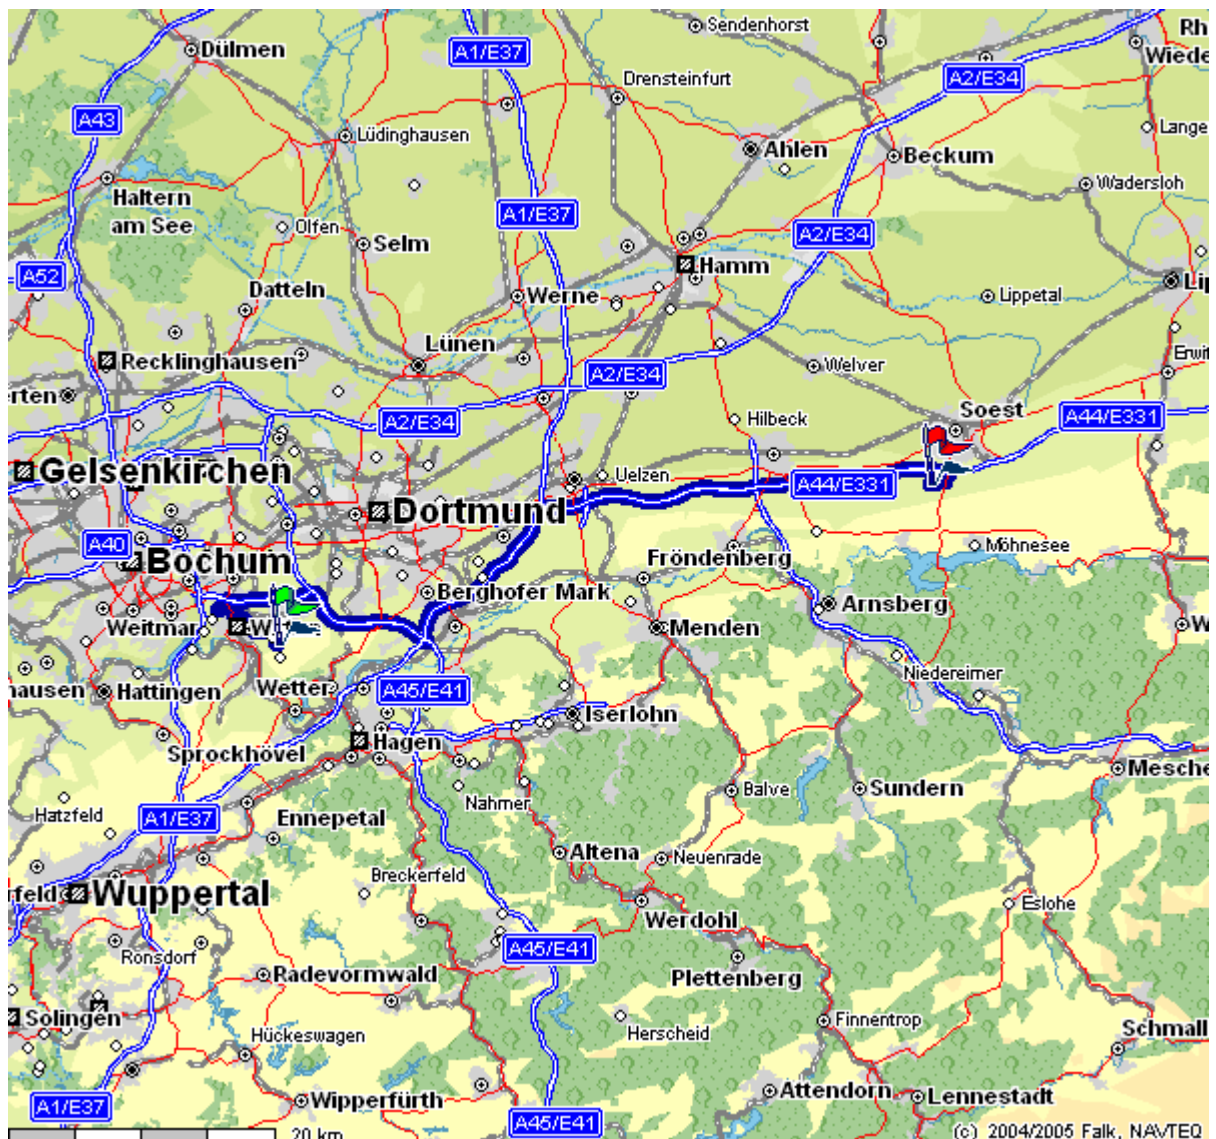

Wegbeschreibung zum SV Deiringsen

Adresse:

Kreuzpfad 2
59494 Soest Deiringsen
Tel.: 02921/63322

Anfahrtshinweis:

- ? **A44** Richtung Dortmund auf Lange Straße
- ? **A45** Richtung Frankfurt
- ? **A1** Richtung Bremen
- ? **A44** Richtung Soest
- ? **Abfahrt 56** Soest
- ? **Links** auf Ruploh
- ? **Rechts** auf Kreuzpfad

Übersichtskarte

Zielkarte