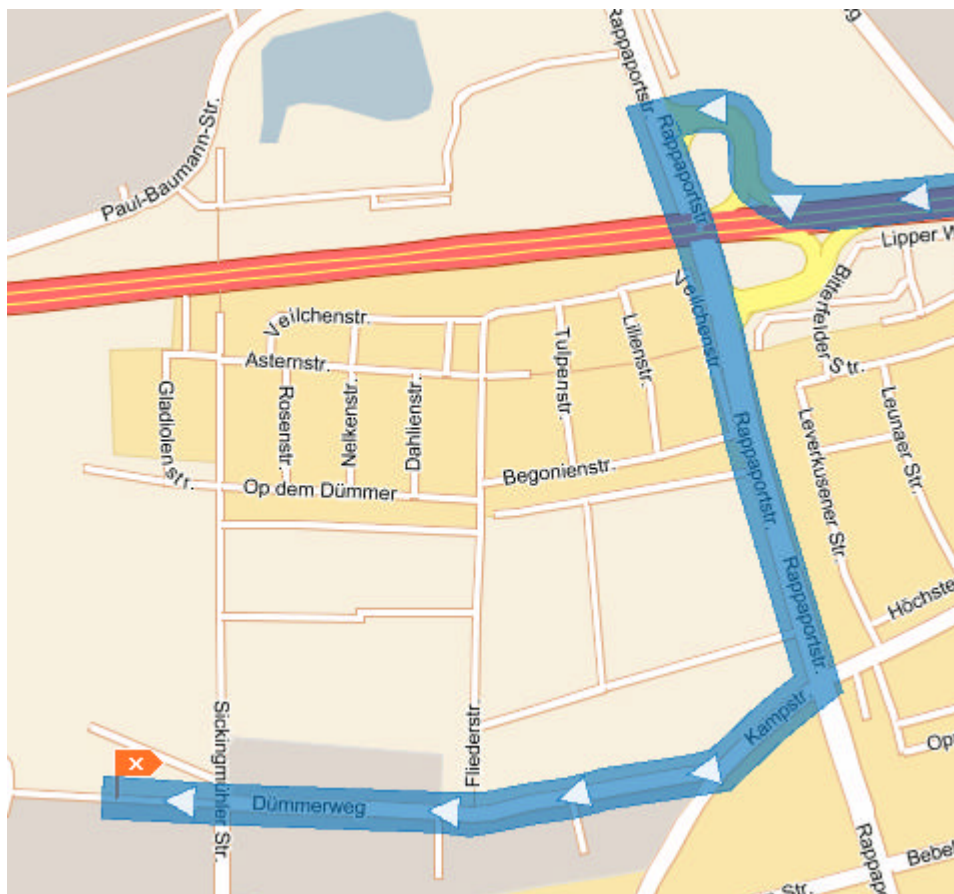

Wegbeschreibung zum SSZ Marl Drewer

Adresse:

Dümmer Weg 234

45770 Marl

Tel. 02365 / 50 62 21

<http://www.bsv-marl-drewer.de/>

Anfahrtshinweis:

- ? **A44** Richtung Bochum
- ? **A43** Richtung Münster
- ? **A52** Richtung Bottrop
- ? **Ausfahrt 48** Marl Zentrum
- ? **Links** Rappaportstr.
- ? **Rechts** Kampstr
- ? **Rechts** Dümmer Weg
- ? **Links** Schießstand

Zielkarte

Übersichtskarte