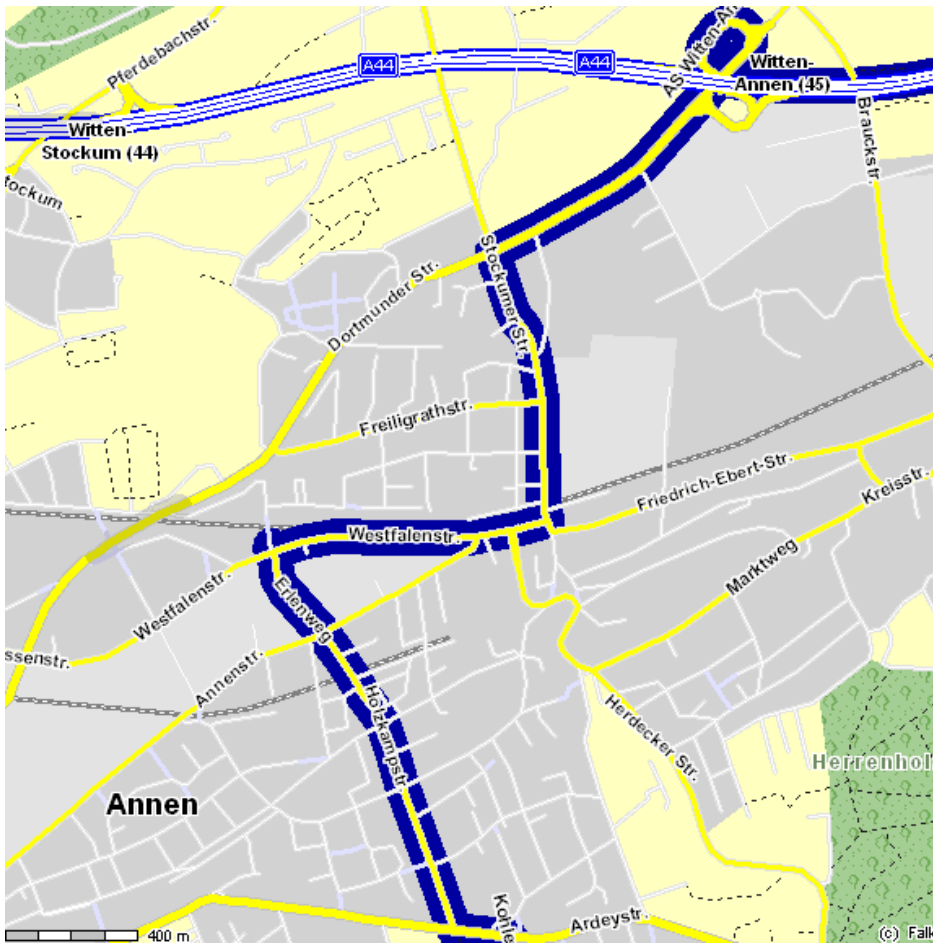

Wegbeschreibung zum SSV Borbach

Adresse:

Große Borbach 21
58453 Witten
Tel.: (02302) 69 09 51

Anfahrtshinweis:

- **Ausfahrt (45)** Witten Annen Richtung Zentrum
- **links** in die Stockumer Straße
- **rechts** in Westfalenstrasse
- **links** in Erlenweg
- **geradeaus** in Holzkampstrasse
- **Links** auf Ardeystrasse
- **Rechts in Kohlensiepen**
- **Links** in Lange Strasse
- **Links in Große Borbach**

Stück im Wald gelegen (hinter der Schranke links halten und über die Brücke gehen)

Übersichtskarte

Anfahrtskarte

Zielkarte