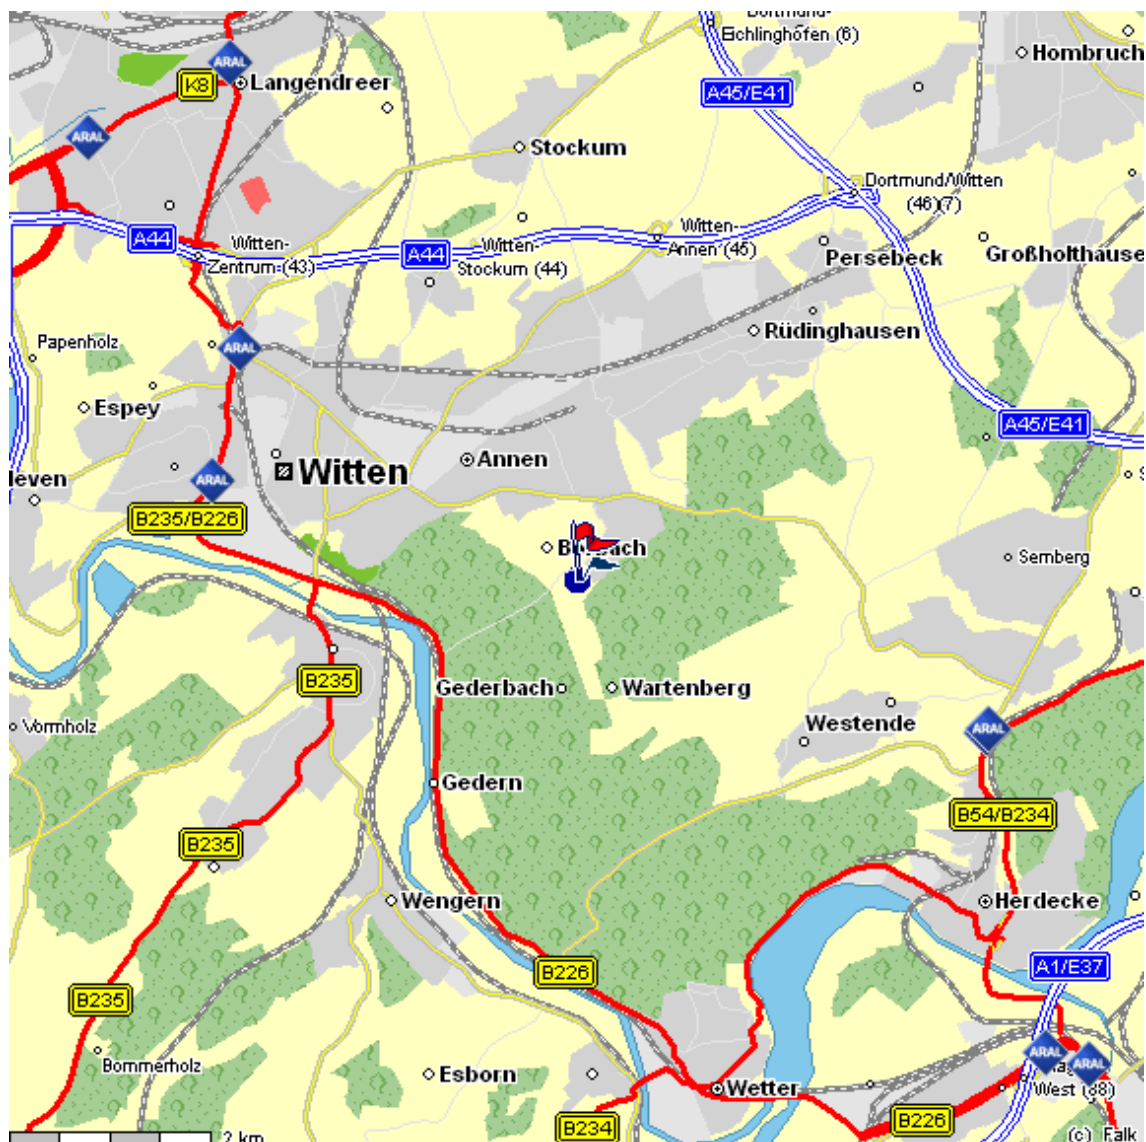

Wegbeschreibung zum SSV Borbach

Adresse:

Große Borbach 21
58453 Witten
Tel.: (02302) 69 09 51

Anfahrtshinweis:

- **Ausfahrt (45)** Witten Annen Richtung Zentrum
- **links** in die Stockumer Straße
- **rechts** in Westfalenstrasse
- **links** in Erlenweg
- **geradeaus** in Holzkampstrasse
- **Links** auf Ardeystrasse
- **Rechts in Kohlensiepen**
- **Links** in Lange Strasse
- **Links in Große Borbach**

Stück im Wald gelegen (hinter der Schranke links halten und über die Brücke gehen)

Übersichtskarte

Anfahrtskarte

Zielkarte