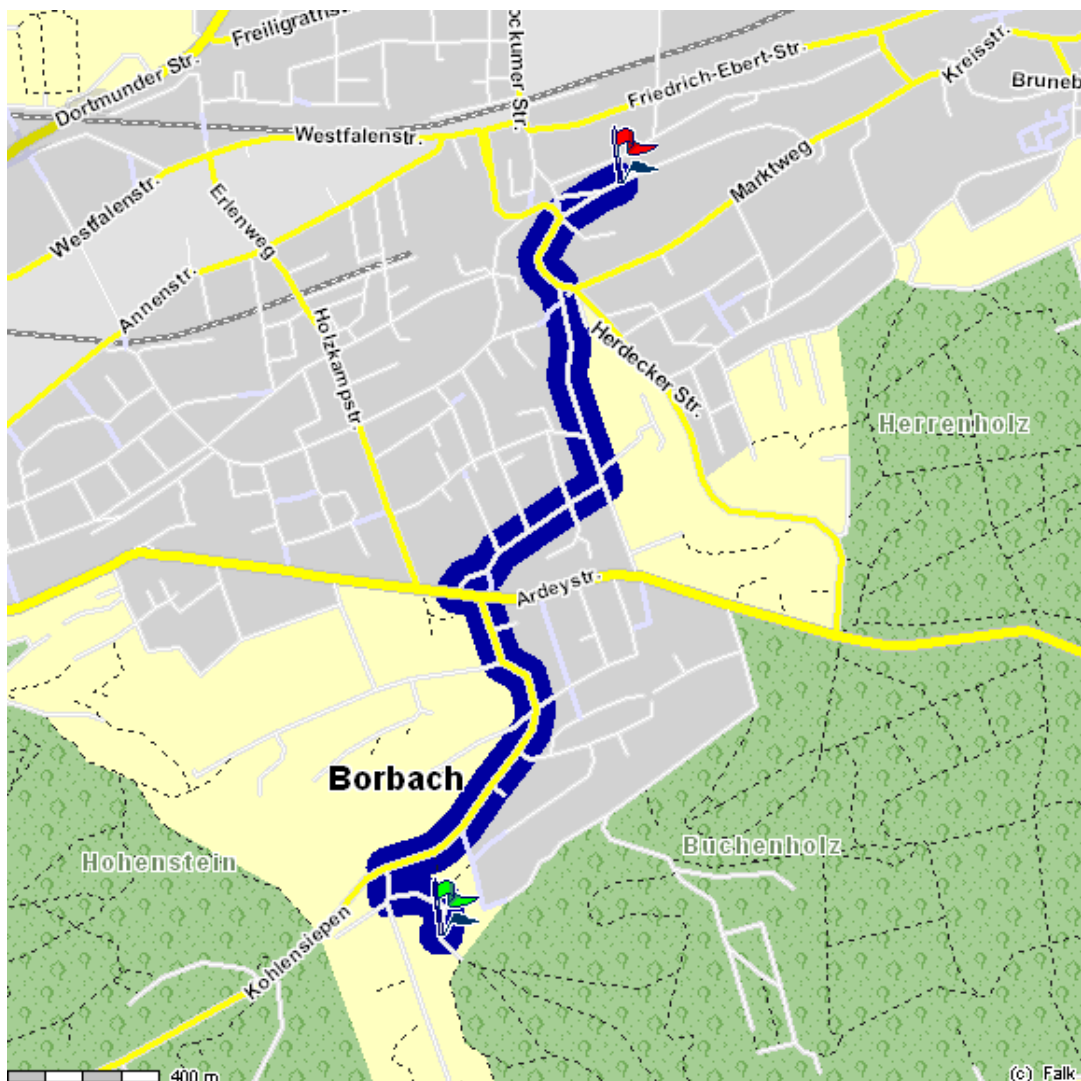

Wegbeschreibung zur SSG Annen

Adresse:

Am Hang
58453 Witten
Tel.:

Anfahrtshinweis:

- ? **Rechts** in Lange Straße
- ? **Rechts** auf Kohlensiepen
- ? **Links** auf Ardeystraße
- ? **Rechts** in Siegfriedstraße
- ? **Links** auf Steinbachstraße
- ? **Links** auf Herbecker Straße
- ? **Rechts** in am Hang

Direkt nach dem Einbiegen in „Am Hang“ rechts (die Straße verläuft Spitzwinklig so das es Schwer ist dort direkt einzufahren, nicht bis zur Fahne in der Karte).
Es führt ein Weg einen Steilen Berg hoch, dieser ist befahrbar, oben gibt es Parkplätze.

Übersichtskarte

Zielkarte