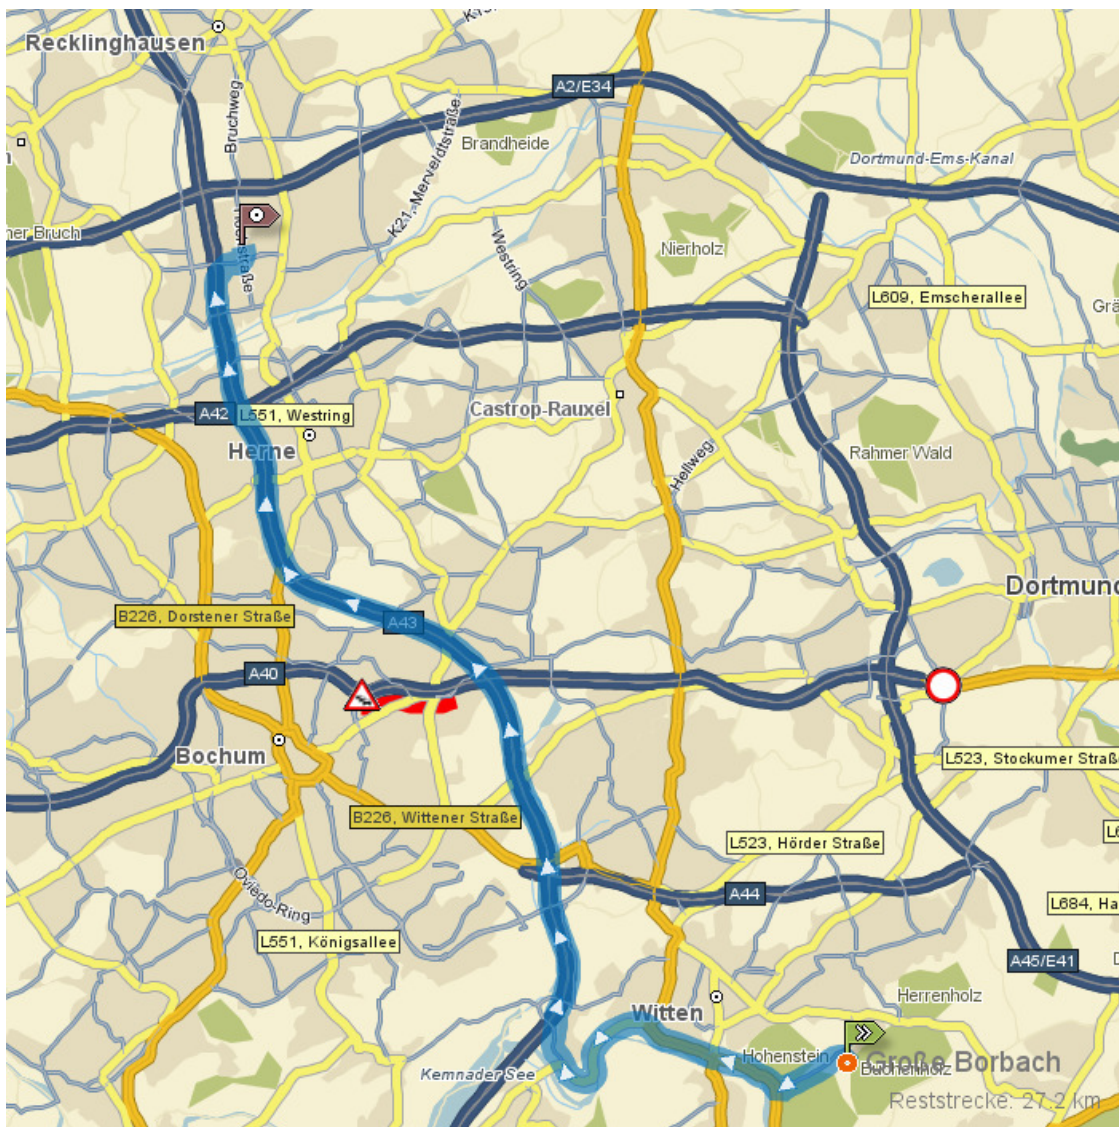

Wegbeschreibung zur SG Bruch

Adresse:

Hochstraße 117a,
45661 Recklinghausen

Anfahrtshinweis:

- A43 Richtung Münster
- Ausfahrt Recklinghausen Hochlarmark
- Rechts auf Theodor-Körner Straße
- Links in Hochstraße

Übersichtskarte

Zielkarte