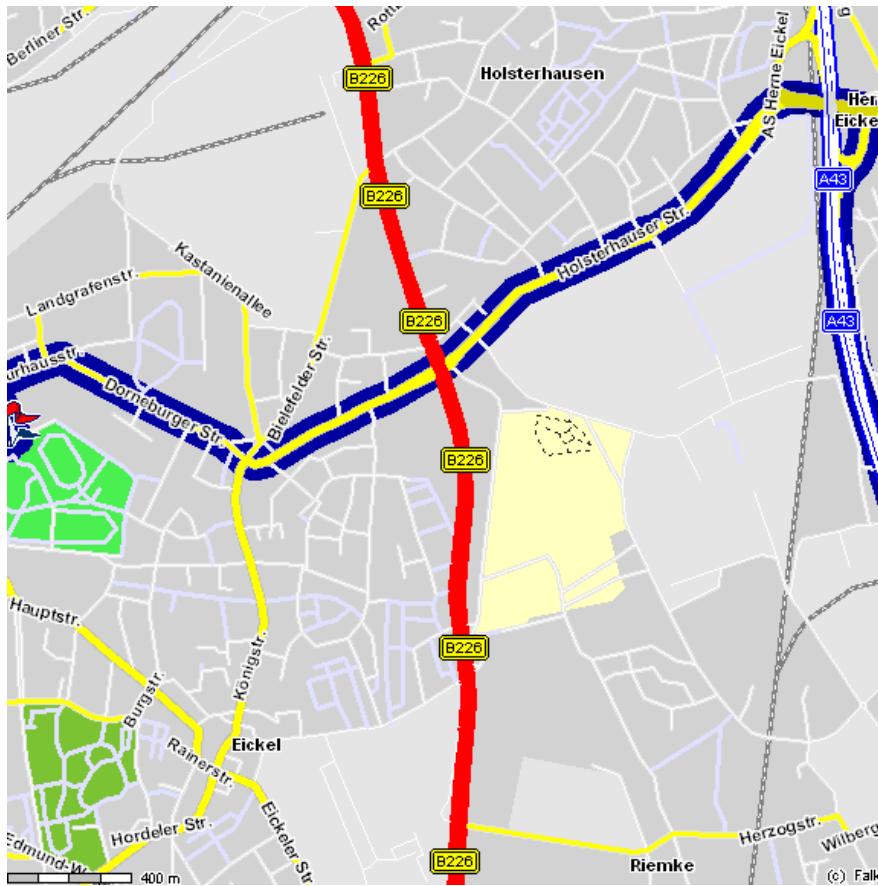

Wegbeschreibung zum DSC Wanne

Adresse:

Im Sportpark 20
44651 Herne
02325/968300

Anfahrtshinweis:

- **A 43 Richtung Münster**
- **Ausfahrt** Herne - Eickel
- **Links** auf Holsterhaus Straße
- **Geradeaus** auf Dorneburger Straße
- **Abknickender Vorfahrt folgen**
- **Links** in Stein Straße
- **Rechts** in Im Sportpark danach links auf Parkplatz
- Schießstand in der Turnhalle Eingang über Restaurant

Übersichtskarte

Anfahrtskarte

Zielkarte