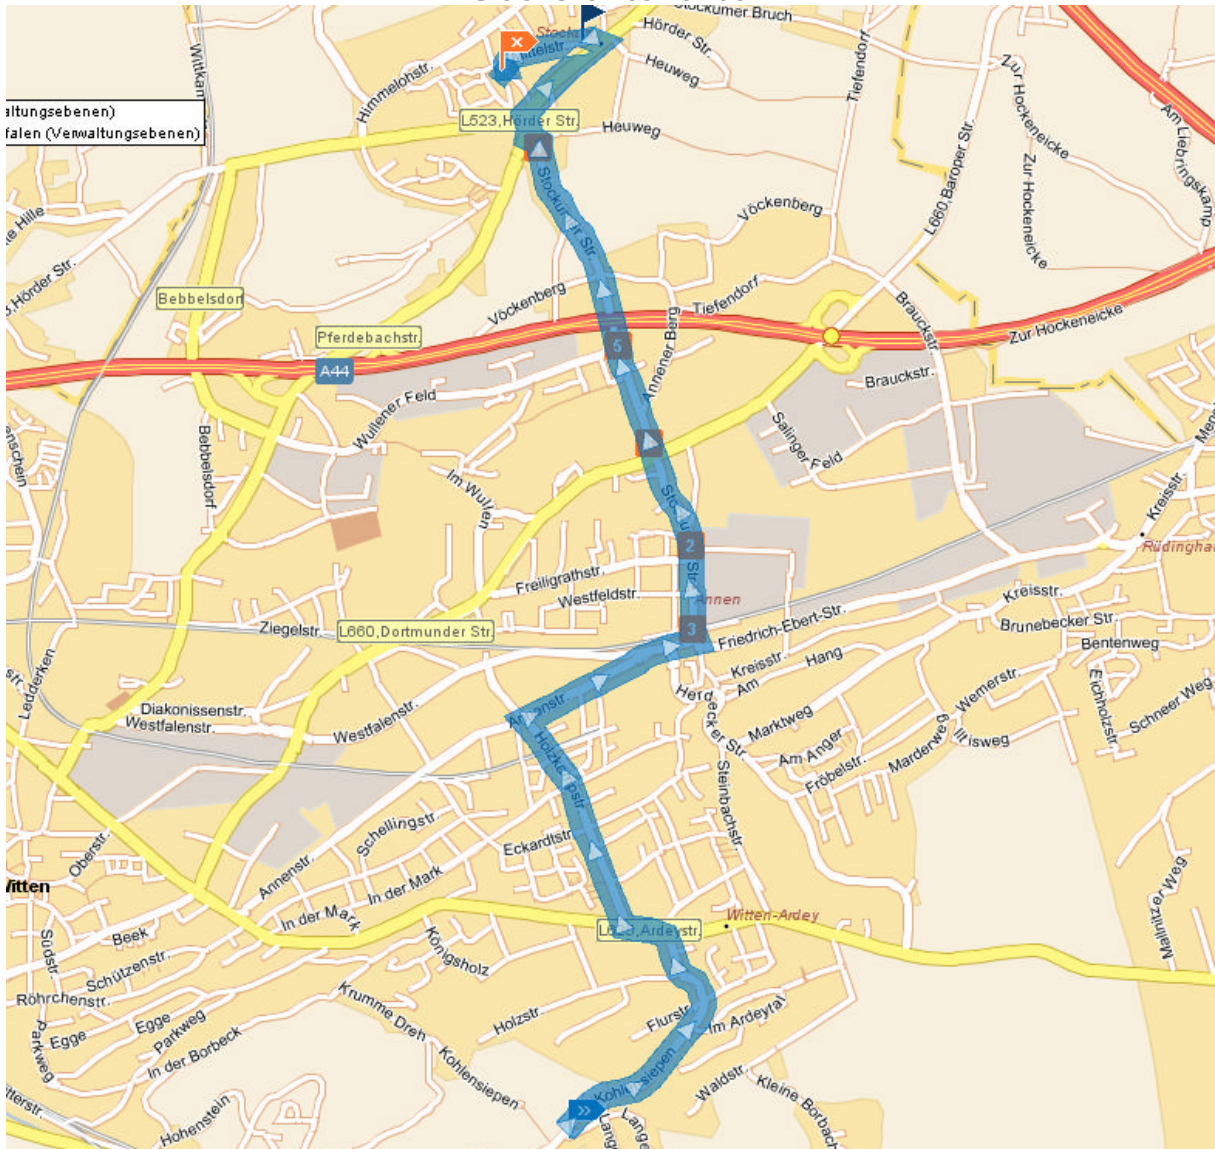

Wegbeschreibung zum BSV Stockum-Düren

Adresse:

Gerdessstrasse
58454 Witten Stockum

Anfahrtshinweis:

- ? **Rechts** Kohlensiepen
- ? **Links** Ardeystrasse
- ? **Rechts** Holzkampstrasse
- ? **Rechts** Annenstrasse
- ? **Links** Stockumer Strasse
- ? **Rechts** Pferdebachstrasse
- ? **Rechts** Hörder Strasse
- ? **Links** Mittelstrasse
- ? **Rechts** Gerdessstrasse (Schießstand auf der linken Seite)

Übersichtskarte

Zielkarte