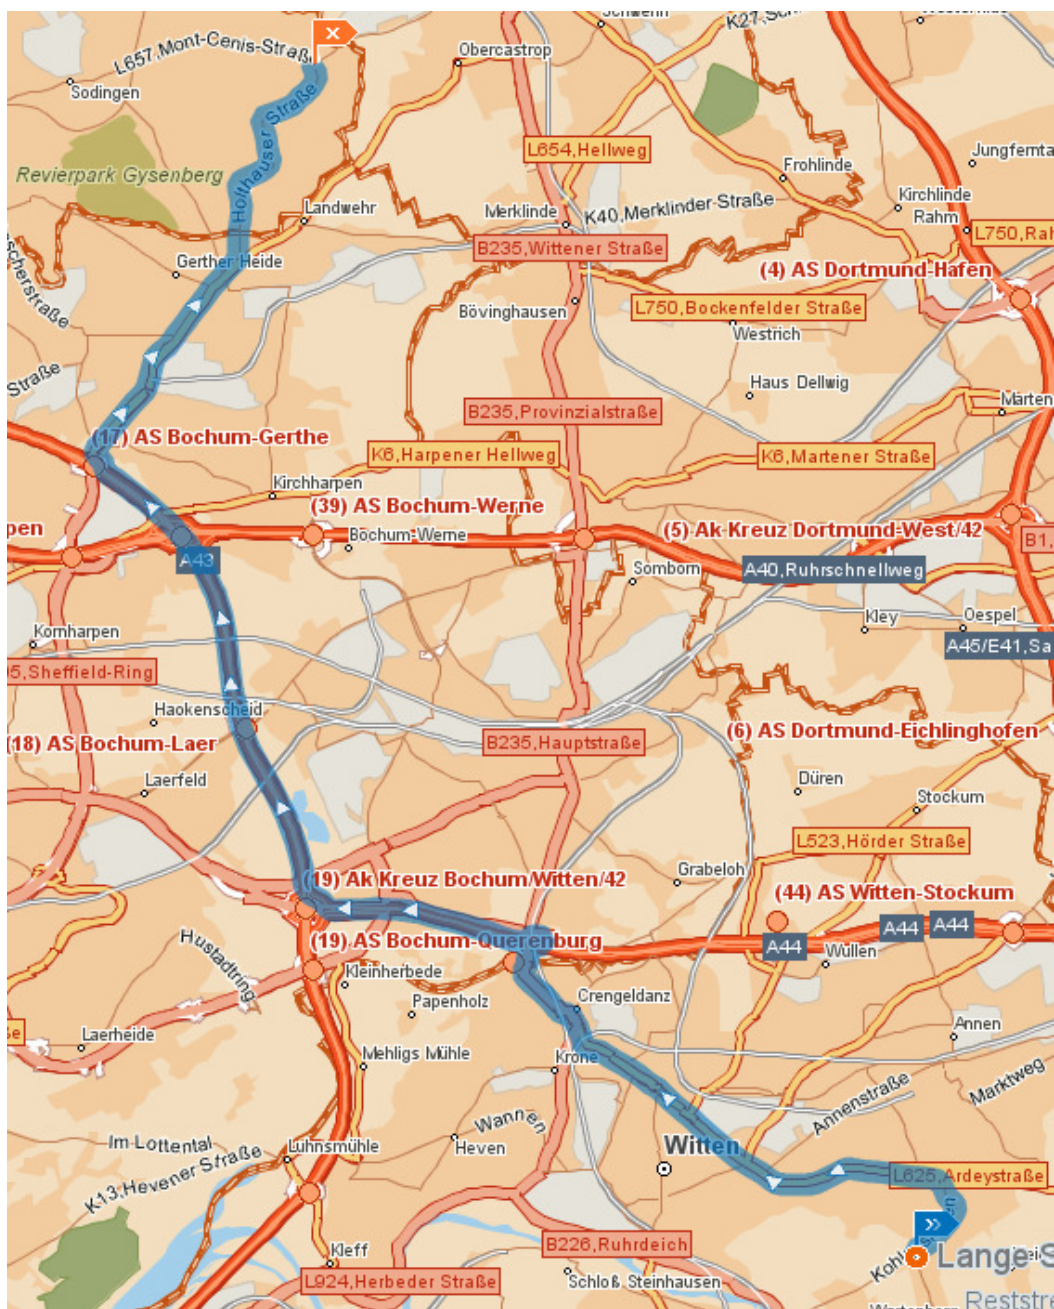

Wegbeschreibung zum BSG Holthausen

Adresse:

BSG Herne Holthausen
Holthausenstr. 288
44627 Herne

Anfahrtshinweis:

- **A43** Richtung Münster
- **Ausfahrt 17** Bochum Gerthe
- **Rechts** auf Castroper Hellweg
- **Links** auf Holsterhauserstrasse

Übersichtskarte

Zielkarte