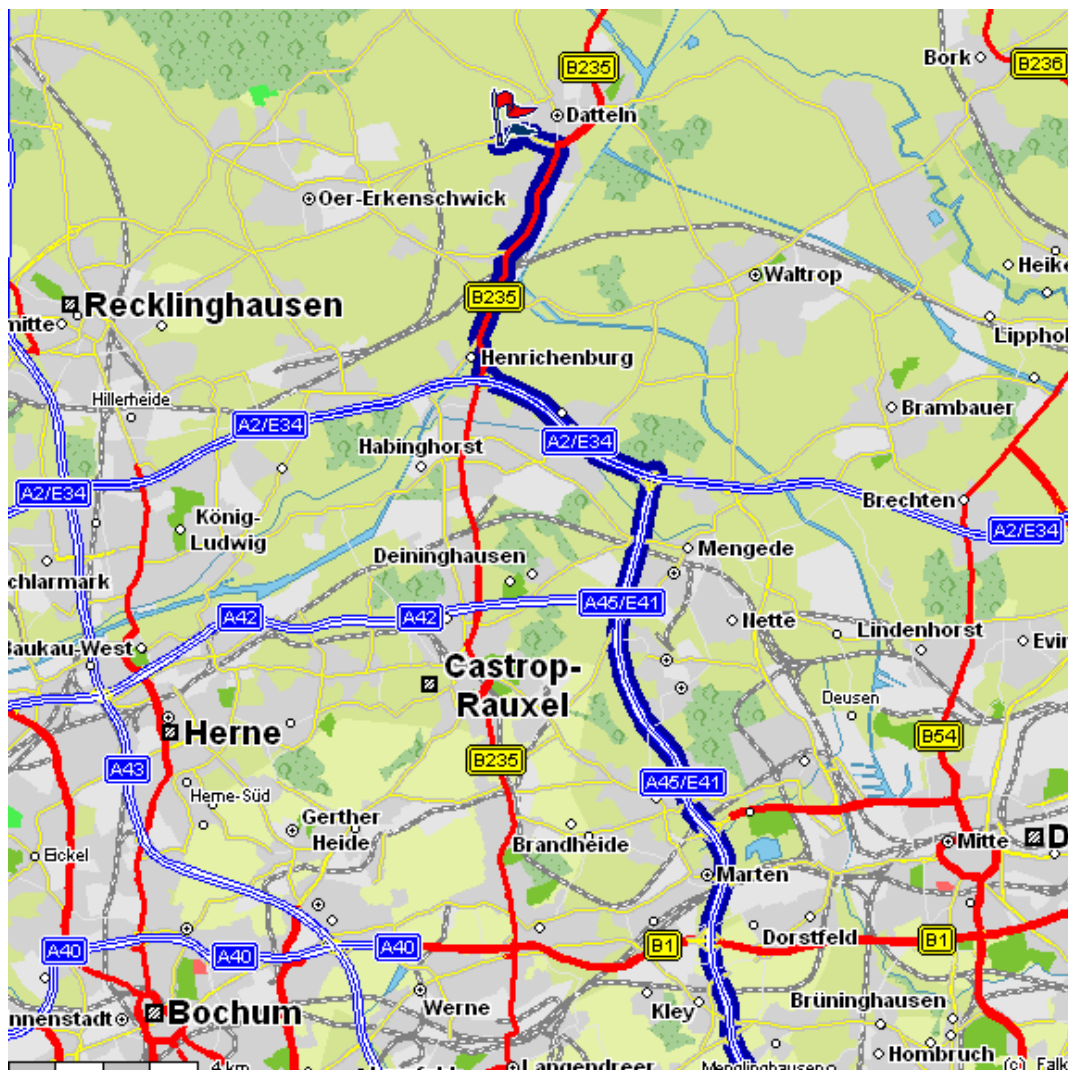

Wegbeschreibung zum BSG 1397 Datteln e.V.

Adresse:

Gottlieb-Daimler-Str. 2
45711 Datteln
0173/2738265

Anfahrtshinweis:

- **A 45** Richtung Münster
- **A 2** Richtung Oberhausen
- **Ausfahrt** – Henrichenburg/Castrop Rauxel/Datteln
- auf **B 235** Richtung Lüdinghausen/Datteln
- in Datteln **links** auf **Südring**
- **schräg rechts** auf Westring
- **links** auf Rudolf-Diesel-Strasse
- **rechts** in Gottlieb-Daimler-Strasse
- **rechts Schießstand** (gegenüber Firma Lamprecht)

Übersichtskarte